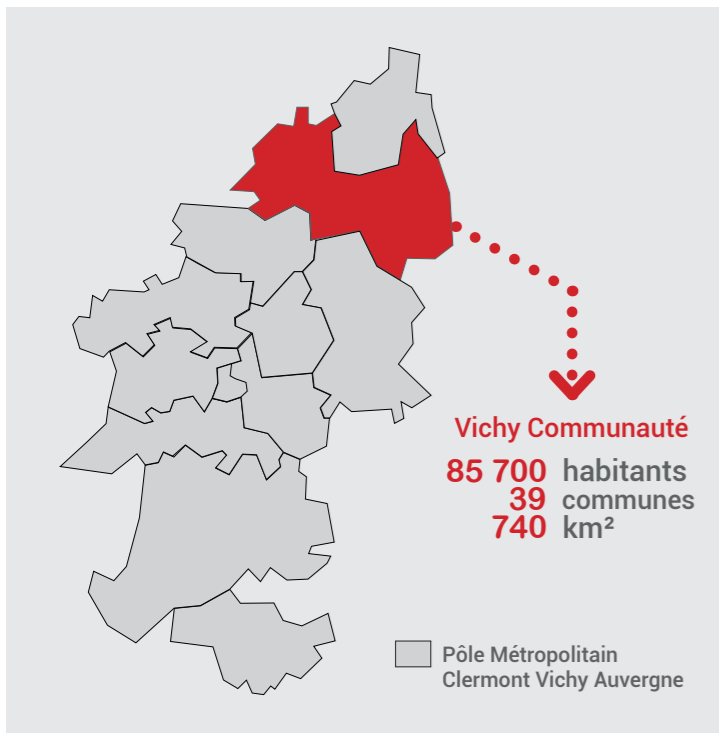

CHIFFRES CLÉS VICHY COMMUNAUTÉ

2018