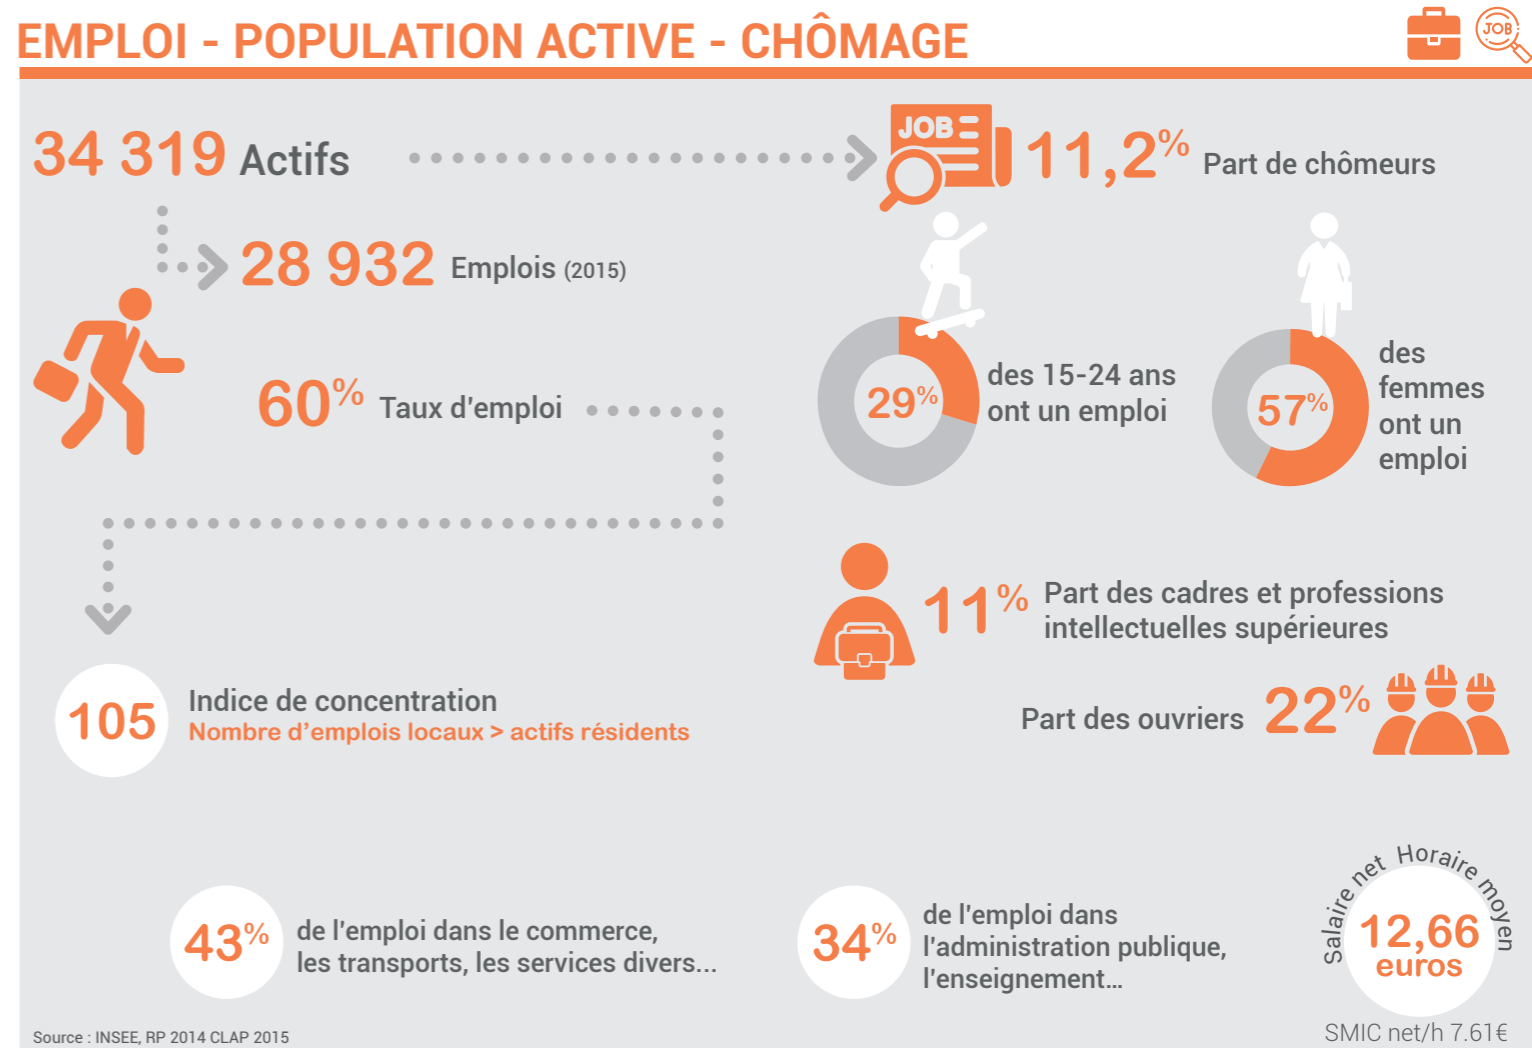

CHIFFRES CLÉS VICHY COMMUNAUTÉ

2018

Publication réalisée par l'Agence d'urbanisme et de développement Clermont Métropole

Directeur de la publication : Charles Hazet - Etude et rédaction : Jean-Michel Demard, Manon Dubourg, Sylvie Lavigne - Conception graphique, mise en page : Caroline Merien, Valérie Sol

Septembre 2018

Logos: clermont auvergne métropole, RIV LIMAGNE & VOLCANS, VICHY COMMUNAUTÉ, le Grand Clermont, La Région Auvergne-Rhône-Alpes, CCI PUY-DE-DÔME, USA

FONCIER ÉCONOMIQUE

19 Zones d'activité
Toutes vocations confondues

600 ha
Surface totale des zones d'activité

15 ha
Foncier Immédiatement Disponible (6 mois)
Février 2018 → Août 2018

13,5 ha

= 10 ans
de consommation foncière

1,3 ha/an
Rythme de consommation foncière depuis 2015