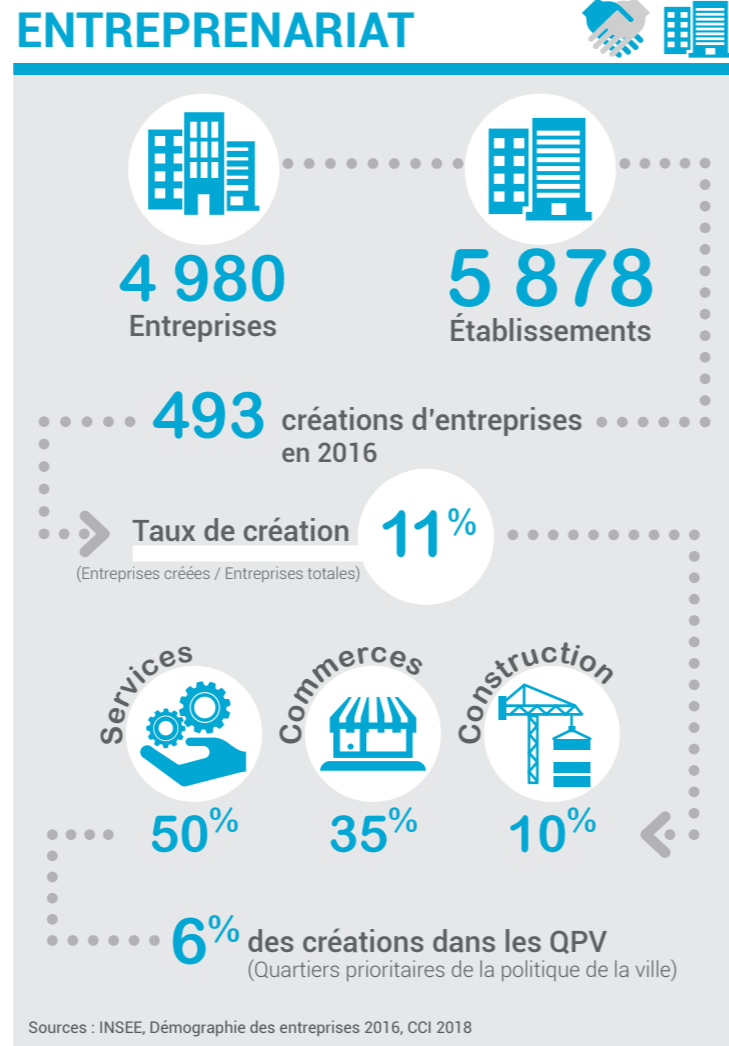

CHIFFRES CLÉS VICHY COMMUNAUTÉ

2018